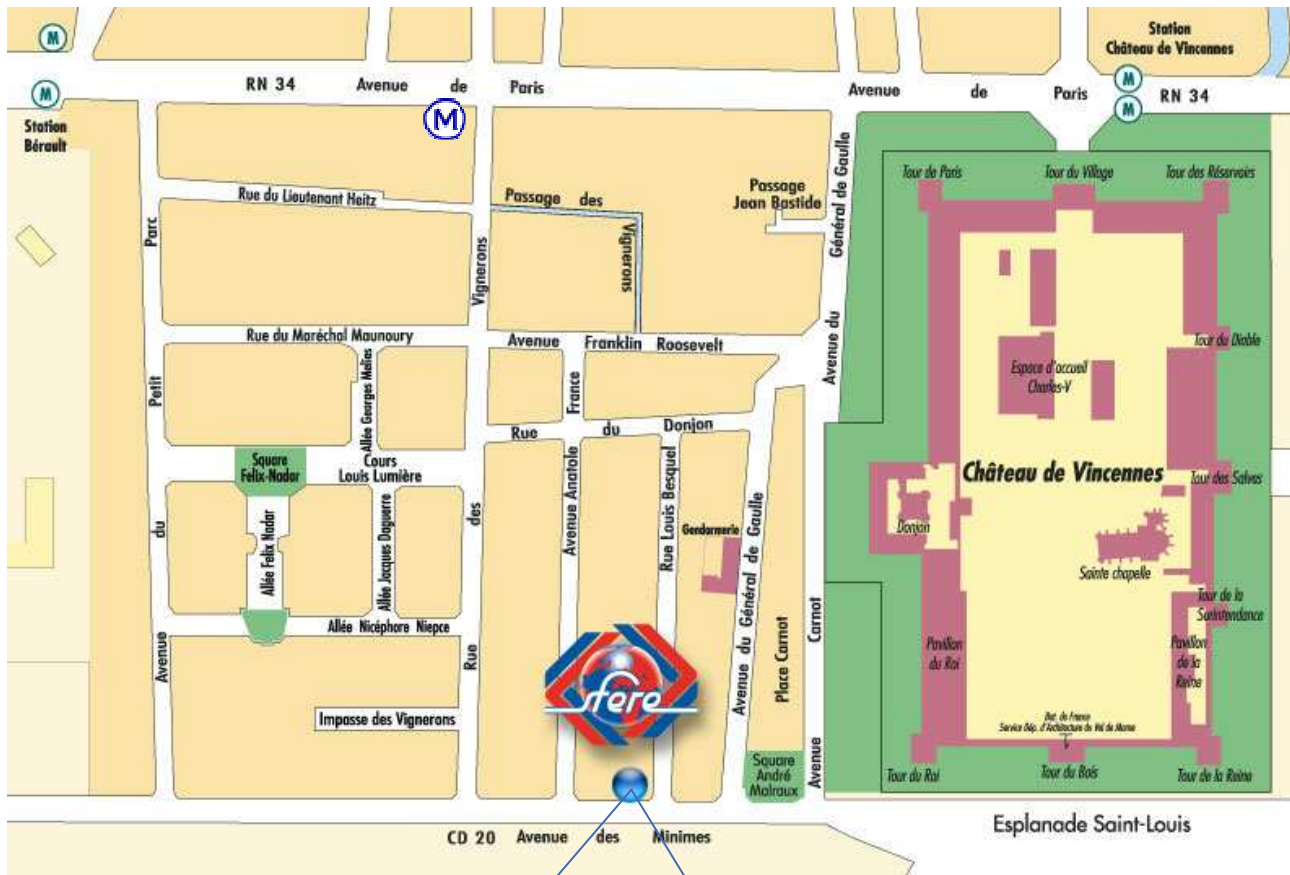

## Pour vous rendre à SFERE

**M 1** Métro Ligne 1 direction **Château de Vincennes**  
jusqu'à **Berault** – (avant-dernière station) sortir **en tête de train**

Prendre la 1ère rue à droite (Rue des Vignerons)  
et la 2ème à gauche (Rue du Donjon).  
Prendre la première rue à droite (Rue Anatole France)  
jusqu'au bout, puis tourner à gauche dans l'avenue des Minimes,  
nous sommes au N°8 (entrée grillagée) (env. 8 min).